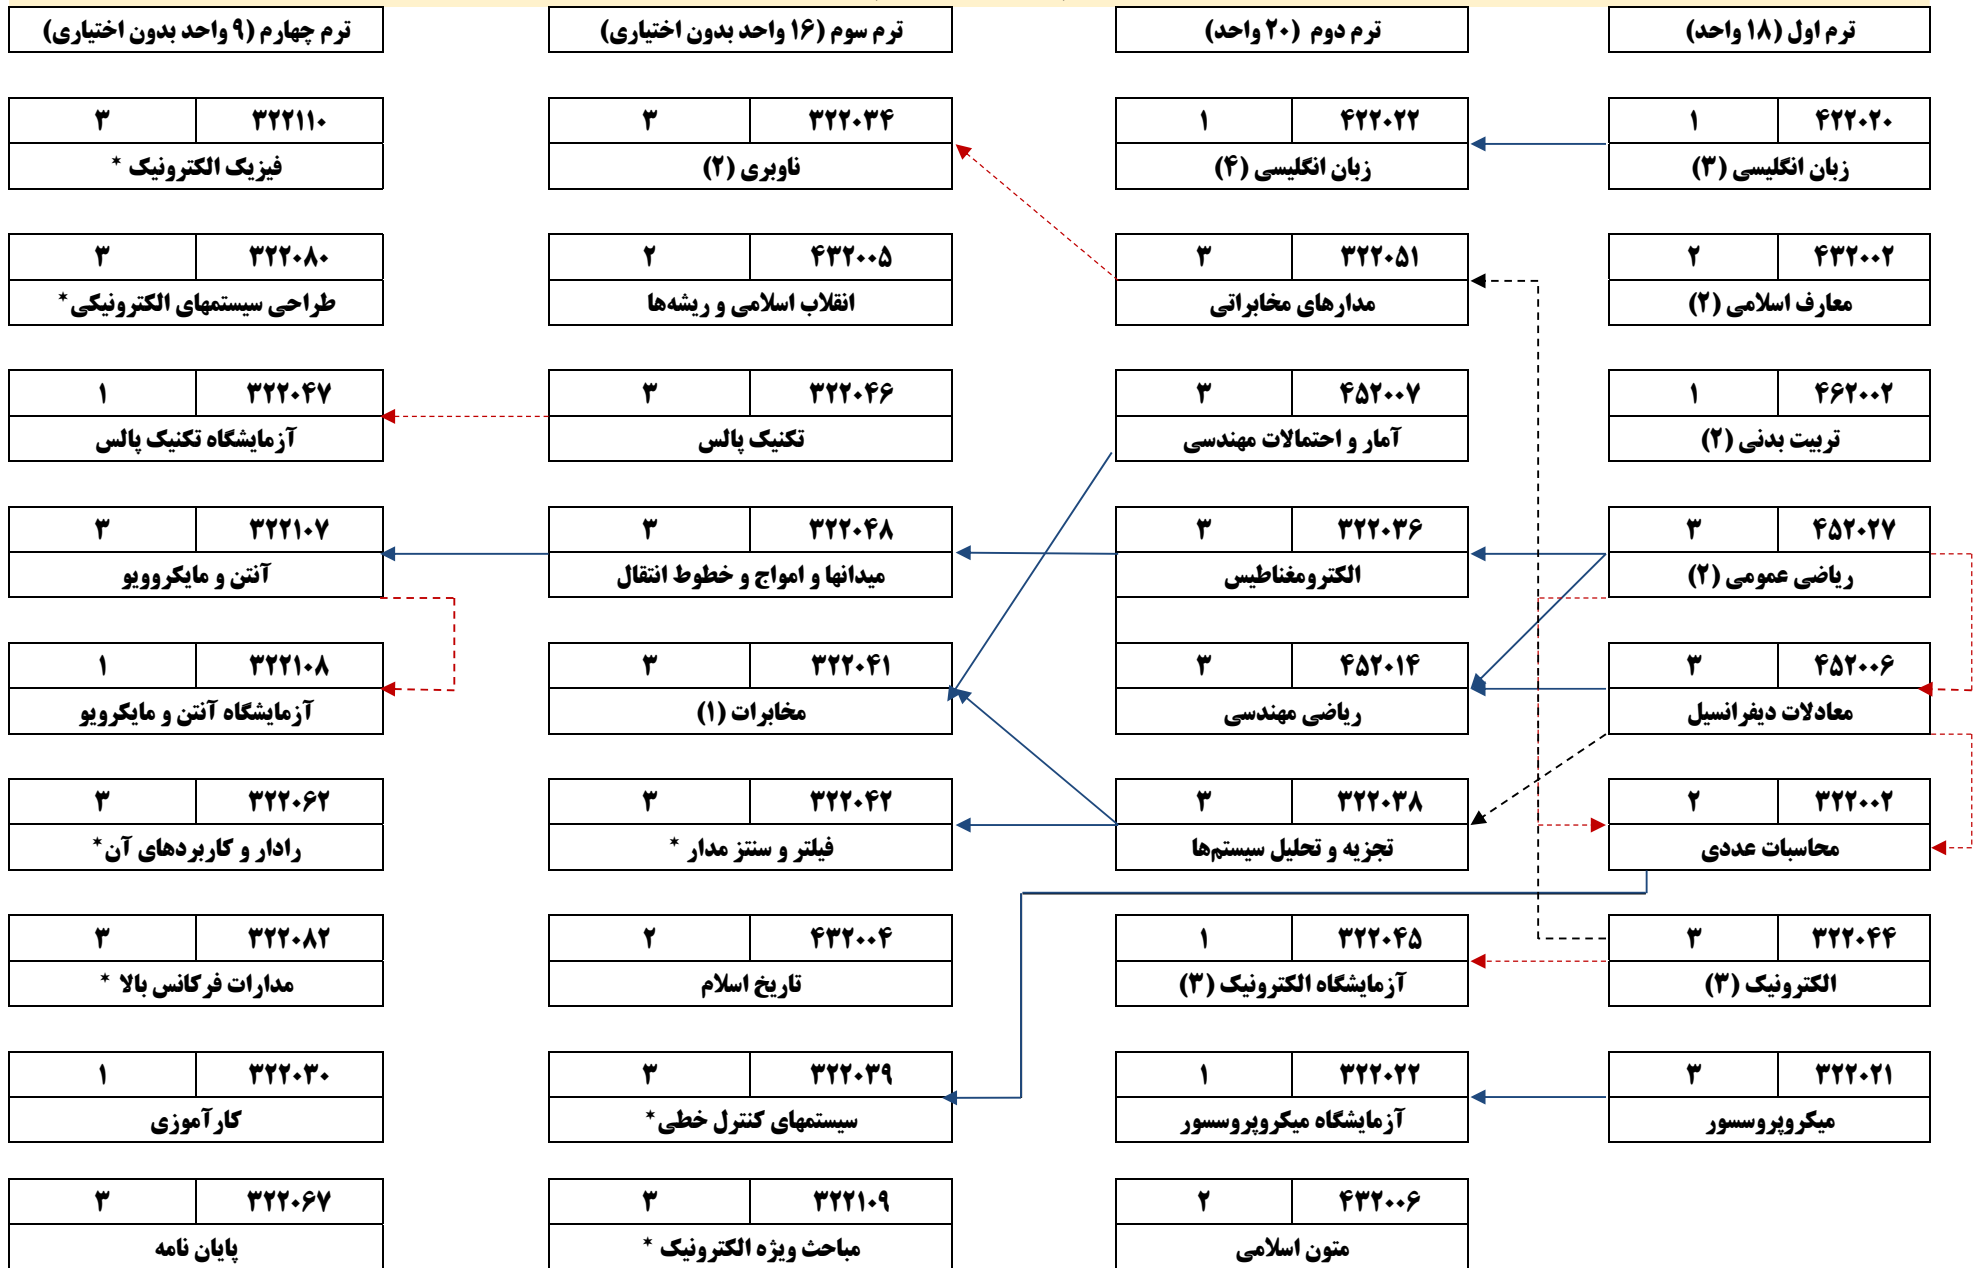

برنامه ترمی کارشناسی ناپیوسته الکترونیک هواپیمایی (ورودی بهمن ۹۳)

دروس اختیاری: دانشجویان موظف به اخذ حداقل ۹ واحد از دروس ستاره‌دار به عنوان دروس اختیاری هستند.